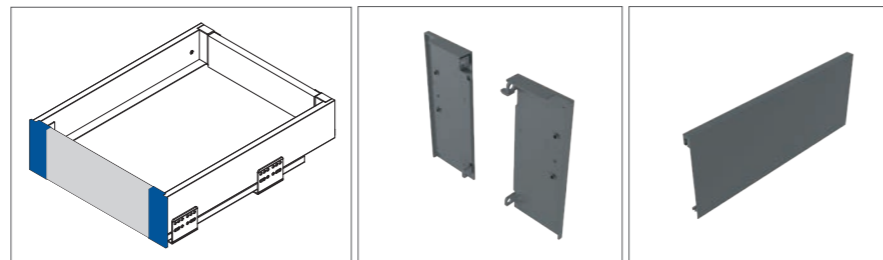

Szuflada niska

PB-AXISPRO-WEWMOCA	złączka	-	antracyt
PB-AXISPRO-WEWMOCA1			biały
PB-AXISPRO-PANELWEW-110	panel	110	antracyt
PB-AXISPRO-PANELWEW-110-10			biały