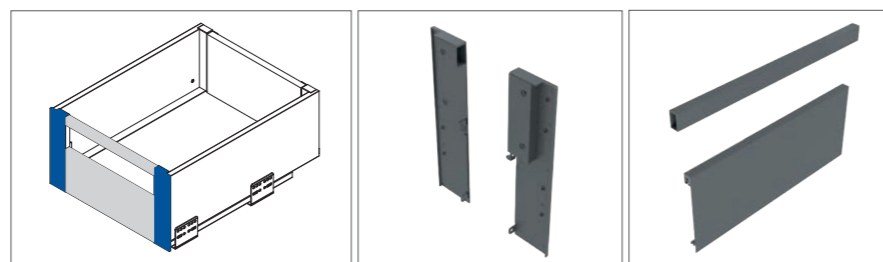

Szuflada wysoka

PB-AXISPRO-WEWMOCC	złączka	-	antracyt
PB-AXISPRO-WEWMOCC1			biały
PB-AXISPRO-PANELWEW-110R	panel	110	antracyt
PB-AXISPRO-PANELWEW-110R-10			biały