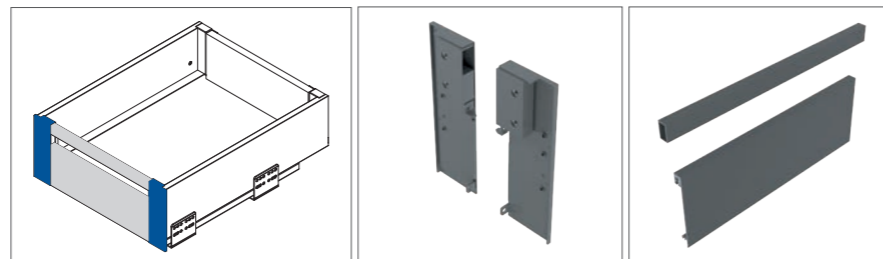

Szuflada średnia

PB-AXISPRO-WEWMOCB	złączka	-	antracyt
PB-AXISPRO-WEWMOCB1			biały
PB-AXISPRO-PANELWEW-95R	panel	95	antracyt
PB-AXISPRO-PANELWEW-95R-10			biały