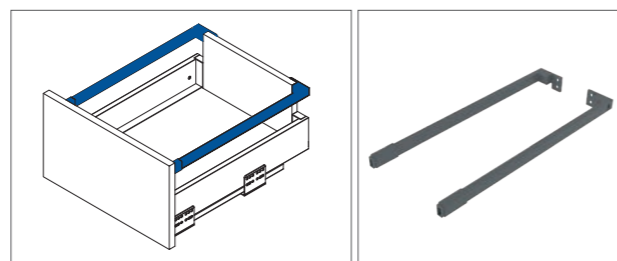

Reling wzdużny (do wszystkich wysokości szuflad)

PB-AXISPRO-RELKW300	300	antracyt
PB-AXISPRO-RELKW350	350	
PB-AXISPRO-RELKW400	400	
PB-AXISPRO-RELKW450	450	
PB-AXISPRO-RELKW500	500	
PB-AXISPRO-RELKW550	550	biały
PB-AXISPRO-RELKW300-10	300	
PB-AXISPRO-RELKW350-10	350	
PB-AXISPRO-RELKW400-10	400	
PB-AXISPRO-RELKW450-10	450	
PB-AXISPRO-RELKW500-10	500	
PB-AXISPRO-RELKW550-10	550