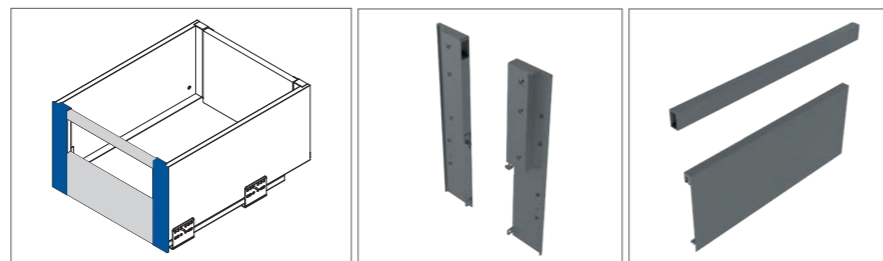

Szuflada bardzo wysoka

PB-AXISPRO-WEWMOCD	złączka	-	antracyt
PB-AXISPRO-WEWMOCD1			biały
PB-AXISPRO-PANELWEW-110R	panel	110	antracyt
PB-AXISPRO-PANELWEW-110R-10			biały