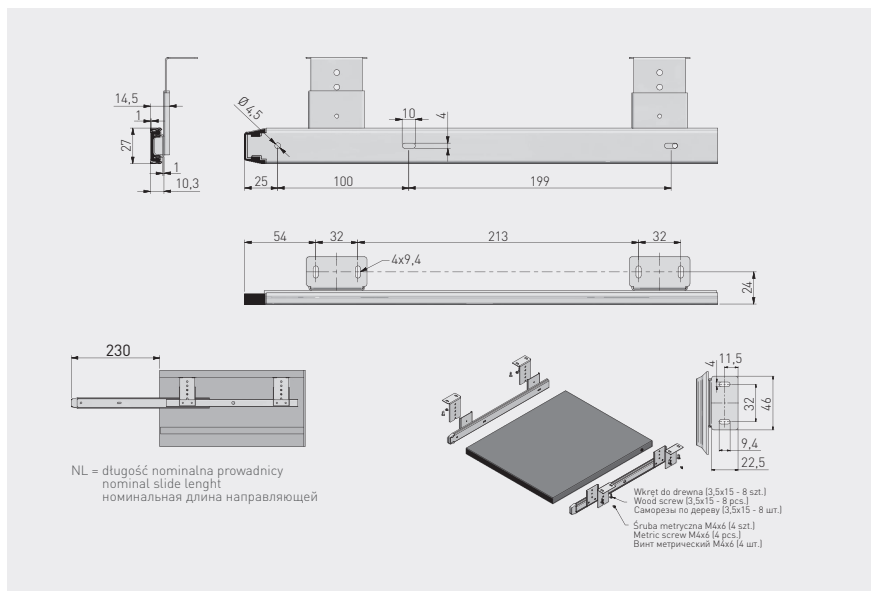

Prowadnica kulkowa do półki pod klawiaturę H27  
 Ball bearing slide for keyboard H27  
 Шариковая направляющая для полки под клавиатуру H27

|              |           |                                 |         |                                   |                        |
|--------------|-----------|---------------------------------|---------|-----------------------------------|------------------------|
|              |           |                                 |         |                                   |                        |
| PK-0-000-027 | 360<br>mm | niepełny<br>partial<br>неполное | 5<br>kg | ocynk<br>galvanized<br>гальваника | stal<br>steel<br>сталь |