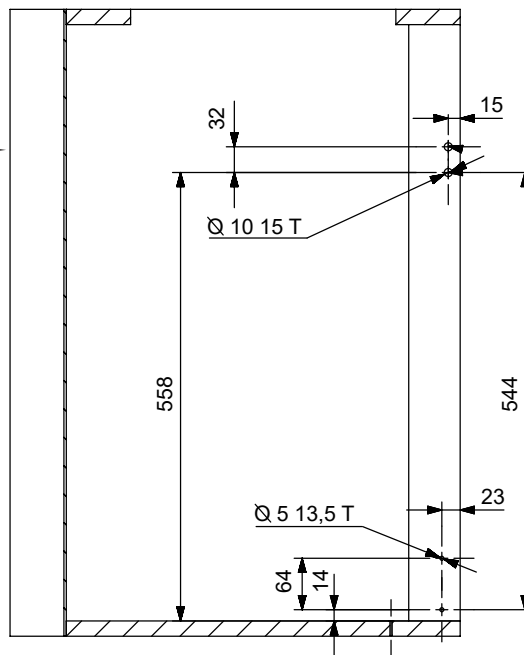

Montageanleitung für Schrank mit Pfosten
Mounting instruction for cabinet with post
Instructions de montage pour caisson avec montant
Instruzioni di Montaggio dell' armadio con paletto
Instrukcja montażu dla wersji B - zawias nakładany