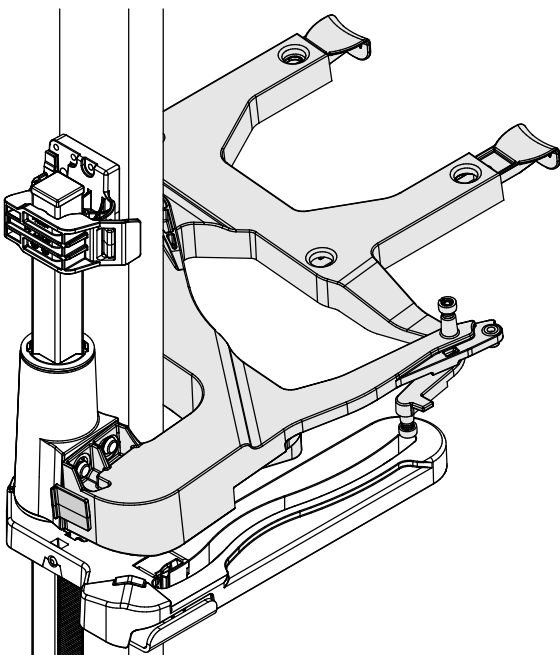

Montageanleitung für Schrank mit Pfosten
Mounting instruction for cabinet with post
Instructions de montage pour caisson avec montant
Instruzioni di Montaggio dell' armadio con paletto
Instrukcja montażu dla wersji B - zawias nakładany