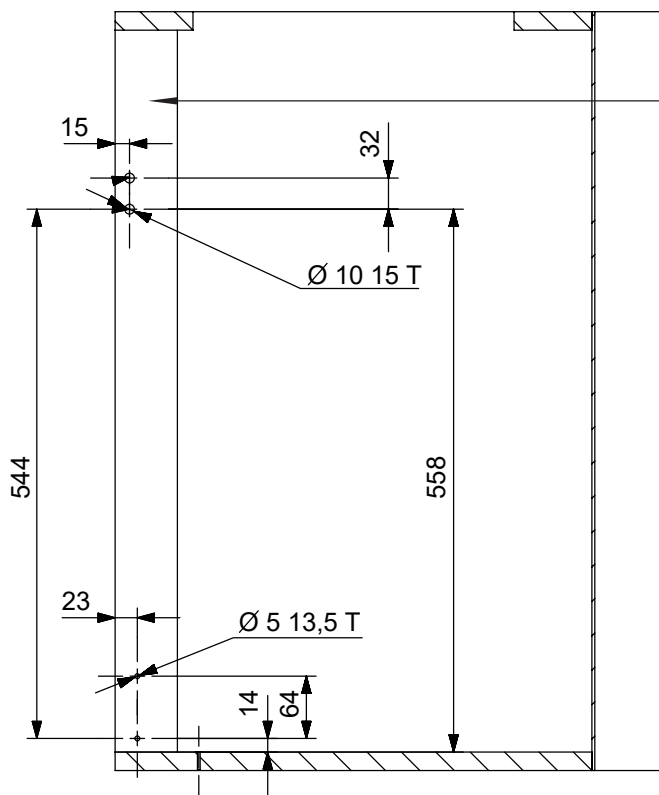

Montageanleitung für Schrank mit Pfosten
Mounting instruction for cabinet with post
Instructions de montage pour caisson avec montant
Instruzioni di Montaggio dell' armadio con paletto
Instrukcja montażu dla wersji B - zawias nakładany