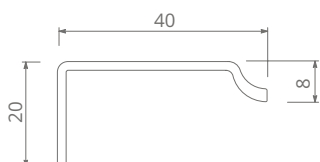

Oznaczenia w tabelach

symbols in the tables

Letto					Nazwa
G2, G5, G6, G8					Name
					rodzaj pokrycia type of coating
	S	W	H	L	
C-5065	160	11	34	203	25
C-5069-320	320	11	34	363	25
	A - gałka Knob B - kołatka Knocker C - uchwyt Handle D - uchwyt-kołatka Handle-Knocker Z - wieszak Hook				
	S - rozstaw otworów (mm) Hole spacing Ø - średnica (mm) Diameter W - szerokość (mm) Width H - wysokość (mm) Height L - długość (mm) Length - pakowanie ilość (szt.) number of pieces packed				

A1, A11, G2

AL

Nolan

	S	L	
C-5519A-158	128	158	25
C-5519A-190	160	190	25
C-5519A-222	192	222	25
C-5519A-286	256	286	25
C-5519A-350	320	350	25

G2

AL

Vera

	S	L	
C-4909A-94	64	94	25
C-4909A-126	96	126	25
C-4909A-158	128	158	25
C-4909A-190	160	190	25
C-4909A-222	192	222	25
C-4909A-286	256	286	25
C-4909A-350	320	350	25