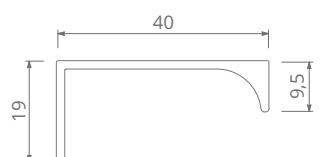

Terra

	S	L	
C-5000A-158	128	158	25
C-5000A-190	160	190	25
C-5000A-222	192	222	25
C-5000A-286	256	286	25
C-5000A-350	320	350	25

A1, A10S, A11, G2, P61

AL