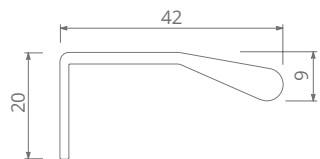

Costa

	S	L	
C-4789A-94	64	94	25
C-4789A-126	96	126	25
C-4789A-158	128	158	25
C-4789A-190	160	190	25
C-4789A-222	192	222	25
C-4789A-286	256	286	25
C-4789A-350	320	350	25

A1, A11, G2

AL