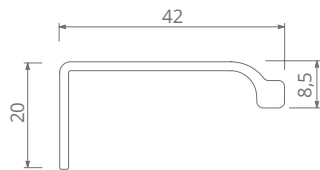

Oznaczenia w tabelach

symbols in the tables

Letto					Nazwa
G2, G5, G6, G8					Name
					rodzaj pokrycia type of coating
	S	W	H	L	
C-5065	160	11	34	203	25
C-5069-320	320	11	34	363	25
	A - gałka Knob B - kołatka Knocker C - uchwyt Handle D - uchwyt-kołatka Handle-Knocker Z - wieszak Hook				
	S - rozstaw otworów (mm) Hole spacing Ø - średnica (mm) Diameter W - szerokość (mm) Width H - wysokość (mm) Height L - długość (mm) Length - pakowanie ilość (szt.) number of pieces packed				

A1, A11, G2

AL

Tonga

	S	L	
C-5539A-158	128	158	25
C-5539A-190	160	190	25
C-5539A-222	192	222	25
C-5539A-286	256	286	25
C-5539A-350	320	350	25

A1, A11, G2

AL

Costa

	S	L	
C-4789A-94	64	94	25
C-4789A-126	96	126	25
C-4789A-158	128	158	25
C-4789A-190	160	190	25
C-4789A-222	192	222	25
C-4789A-286	256	286	25
C-4789A-350	320	350	25