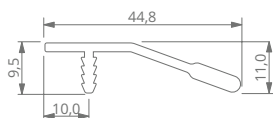

Andare

NEW

	L	
C-5750-146	146	1
C-5750-196	196	1
C-5750-246	246	1
C-5750-296	296	1
C-5750-346	346	1
C-5750-396	396	1
C-5750-446	446	1
C-5750-496	496	1
C-5750-596	596	1
C-5750-696	696	1
C-5750-796	796	1
C-5750-896	896	1
C-5750-996	996	1
C-5750-1096	1096	1
C-5750-1196	1196	1

A1, A11, G2, G49, P61

AL