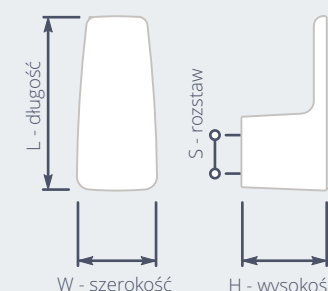

Oznaczenia w tabelach

symbols in the tables

Letto					Nazwa
G2, G5, G6, G8					Name
					rodzaj pokrycia type of coating
	S	W	H	L	
C-5065	160	11	34	203	25
C-5069-320	320	11	34	363	25
	A - gałka Knob B - kołatka Knocker C - uchwyt Handle D - uchwyt-kołatka Handle-Knocker Z - wieszak Hook				
	S - rozstaw otworów (mm) Hole spacing Ø - średnica (mm) Diameter W - szerokość (mm) Width H - wysokość (mm) Height L - długość (mm) Length - pakowanie ilość (szt.) number of pieces packed				