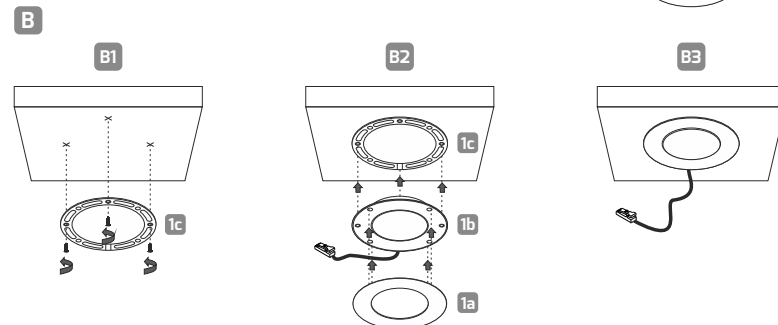

Sposób wyprowadzenia kabla B

Cable routing B / Kabelführungsverfahren B