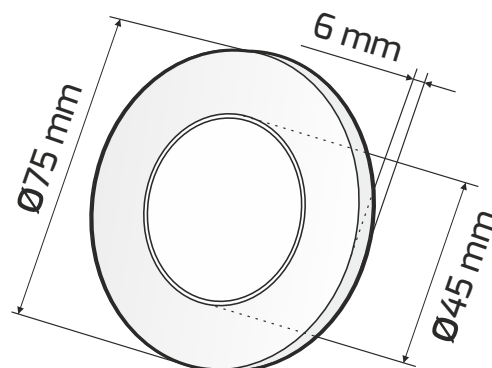

### Indeks

Index / Artikelnummer

**MAGNETO-BI-**( barwa światła  
light color )-01  
Lichtfarben

Kolor Color / Farbe	Wymiary Dimensions / Größe	Materiał Material / Material
Biały White / Weiß	Ø75 mm x 6 mm	Tworzywo sztuczne + metal Plastic + metal / Kunststoff + Metall