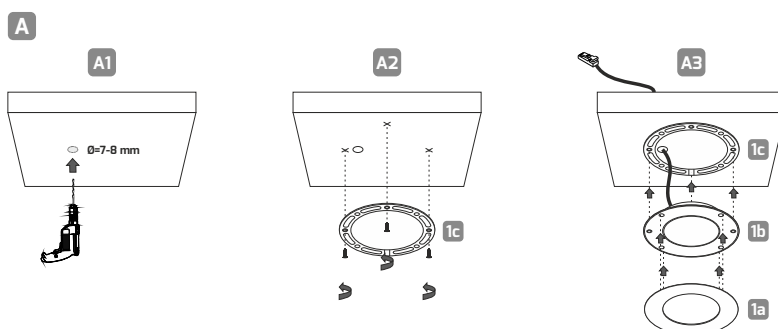

### Indeks

Index / Artikelnummer

**MAGNETO-BI-**( barwa światła  
light color )-01  
Lichtfarben

Kolor Color / Farbe	Wymiary Dimensions / Größe	Materiał Material / Material
Biały White / Weiß	Ø75 mm x 6 mm	Tworzywo sztuczne + metal Plastic + metal / Kunststoff + Metall

### Sposób wyprowadzenia kabla A

Cable routing A / Kabelführungsverfahren A