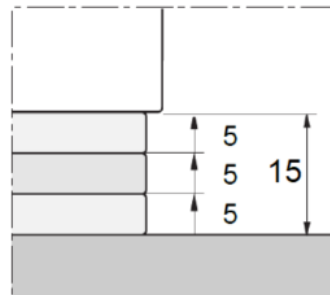

Montageanleitung für Schrank ohne Pfosten
Mounting instruction for cabinet without post
Instructions de montage pour caisson sans montant
Instruzioni di Montaggio dell' armadio senza paletto
Instrukcja montażu dla wersji A - zawias równoległy