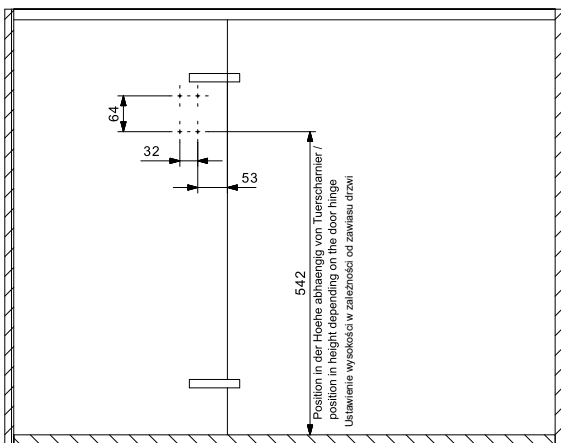

Montageanleitung für Schrank ohne Pfosten
Mounting instruction for cabinet without post
Instructions de montage pour caisson sans montant
Instruzioni di Montaggio dell' armadio senza paletto
Instrukcja montażu dla wersji A - zawias równoległy