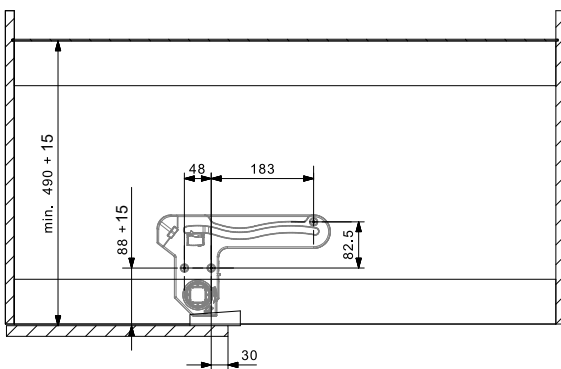

Montageanleitung für Schrank ohne Pfosten
Mounting instruction for cabinet without post
Instructions de montage pour caisson sans montant
Instruzioni di Montaggio dell' armadio senza paletto
Instrukcja montażu dla wersji A - zawias równoległy